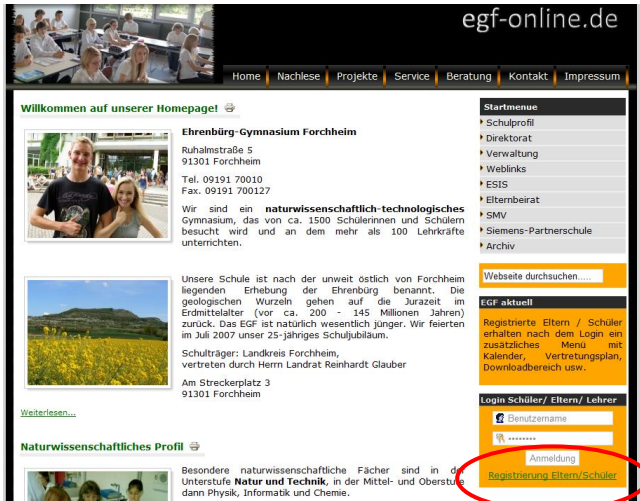

# Umstellung der Homepage

Sehr geehrte Eltern, liebe Schülerinnen und Schüler,

in Kürze wird unsere Homepage auf ein Content-Management-System umgestellt. Über einige Änderungen möchten wir vorab informieren:

Um die Angebote wie Vertretungsplan, Rundschreiben, Terminkalender usw. nutzen zu können, müssen Sie sich registrieren. Dazu ist eine gültige E-Mail-Adresse notwendig, die dann als Benutzername dient. Ihr Passwort legen Sie selbst fest. Im Feld für den Namen geben Sie bitte **Vor- und Nachnamen des Schülers** ein.

Nach der Registrierung erhalten Sie eine E-Mail mit ihren Zugangsdaten und einem Aktivierungs-Link, den Sie bitte bestätigen. Danach können Sie sich mit diesen Daten einloggen.

Erst dann erscheint für Sie folgendes zusätzliche Menü: