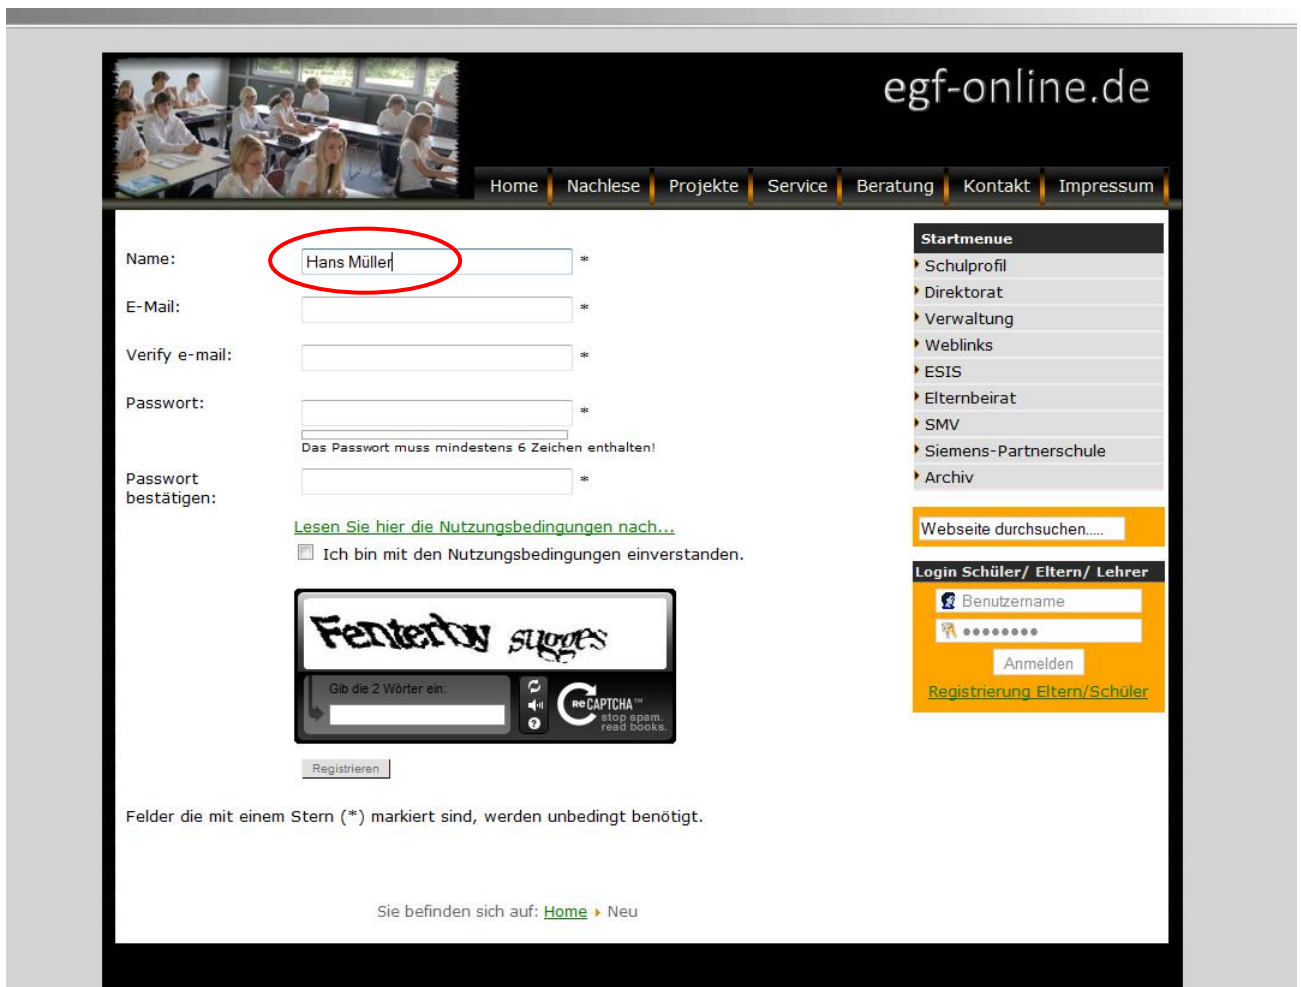

# Umstellung der Homepage

Sehr geehrte Eltern, liebe Schülerinnen und Schüler,

in Kürze wird unsere Homepage auf ein Content-Management-System umgestellt. Über einige Änderungen möchten wir vorab informieren:

Um die Angebote wie Vertretungsplan, Rundschreiben, Terminkalender usw. nutzen zu können, müssen Sie sich registrieren. Dazu ist eine gültige E-Mail-Adresse notwendig, die dann als Benutzername dient. Ihr Passwort legen Sie selbst fest. Im Feld für den Namen geben Sie bitte **Vor- und Nachnamen des Schülers** ein.

Nach der Registrierung erhalten Sie eine E-Mail mit ihren Zugangsdaten und einem Aktivierungs-Link, den Sie bitte bestätigen. Danach können Sie sich mit diesen Daten einloggen.

Erst dann erscheint für Sie folgendes zusätzliche Menü: